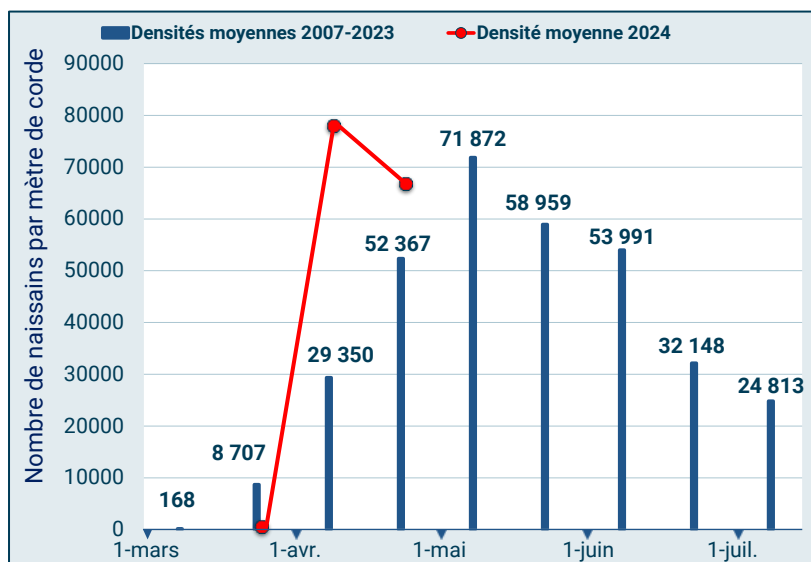

Chantiers (Vertical)	Date de pose (Présence dans l'eau)	Nombre de naissains/m de corde	Nombre moyen pour la même période*	Distribution des tailles		
				Tailles	Nombres**	Proportion
LES SAUMONARDS ¹	11 mars (1 mois et demi)	66 853	52 367	<1 mm 1 mm à 5 mm 5 mm à 10 mm 10 mm à 19 mm >19 mm	66 307 ↗ 547 ↗ 0 0 0	99,2 % 0,8 % 0 % 0 % 0 %
CHATELAILLON ¹	15 mars (1 mois et demi)	48 913	7 361	<1 mm 1 mm à 5 mm	48 827 87	99,8 % 0,2 %
MARSILLY ¹	12 février (2 mois et demi)	29 173	13 098	<1 mm 1 mm à 5 mm	28 873 ↗ 300 ↗	99 % 1 %
LES ORSES ¹	26 février (2 mois)	42 573	8 506	<1 mm 1 mm à 5 mm	42 507 67	99,8 % 0,2 %
LES ORSES / LES JAUX ²	27 février (2 mois)	36 940	5 412	<1 mm 1 mm à 5 mm	36 940 ↗	100 %
LA POINTE DE LA ROCHE NORD ²	12 mars (1 mois et demi)	37 100	6 748	<1 mm 1 mm à 5 mm	37 010 ↗ 90 ↗	99,8 % 0,2 %
LES ESNANDAIS ²	8 mars (1 mois et demi)	33 610	6 177	<1 mm 1 mm à 5 mm	33 600 ↗ 10 ↗	100 % 0 %

*Moyenne du nombre de naissains pour un mètre de corde observée à la même période depuis 2015

**Les flèches ↗ ↘ ↔ représentent l'évolution à plus ou moins 5% depuis le dernier bulletin.

¹Points suivis par CAPENA

²Points suivis par le SMIDAP

Commentaires :

- Légère baisse du nombre de naissains de moules pour le site des Saumonards. Cependant, la quantité est toujours supérieure à la valeur moyenne de saison.
- Captage important pour l'ensemble des autres sites entraînant une forte augmentation du nombre de naissains de moules de petite taille (<1 mm). Les quantités sont largement supérieures aux densités moyennes observées depuis 2015.